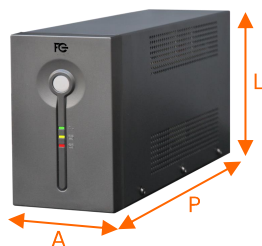

Nobreak FC DUO 1500VA

Código:
FC15DUON

Descrição

Os Nobreaks FC DUO 800VA/1500VA Bivolt são os melhores nobreaks para o seu dia-a-dia, fornecem proteção e alimentação adicional para equipamentos eletrônicos, recarga automática e gerenciamento inteligente da carga, garantindo uma energia limpa e estabilizada, preservando a vida útil de seus equipamentos.

Especificações Técnicas

L	A	P
380mm	125mm	220mm

Modelo	FC Duo 800VA BIVOLT	FC Duo 1500VA BIVOLT
Entrada		
Tensão nominal de entrada	115 / 220 V~	115 / 220 V~
Variação da tensão de entrada	93 - 150 V~ 180 - 270V~	93 - 150 V~ 180 - 270V~
Frequência de rede	60 Hz ± 10% (Autodiagnóstico)	60 Hz ± 10% (Autodiagnóstico)
Saída		
Fator de Potência	0,6	0,6
Tensão nominal de saída	115Vac ±10%	115Vac ±10%
Potência	800 VA	1500 VA
Frequência no modo bateria	60 Hz ± 1 Hz	60 Hz ± 1 Hz
Tempo de Transferência	2 ~7 ms	2 ~7 ms
Forma de onda no modo bateria	Semisseinoidal (quadrada)	Semisseinoidal (quadrada)
Tomadas de saída (NBR 14136)	6 tomadas	9 tomadas
Baterias		
Quantidade e Capacidade	1 x 7Ah	2 x 7Ah
Voltagem	12V	24V
Tempo de Carga	6 ~ 8 h	6 ~ 8 h
Peso x Dimensões		
Dimensões (L x A x P)	320 x 95 x 165 mm	380 x 125 x 220 mm
Peso líquido/bruto (kg)	6,1 kg / 6,6 kg	11,3 kg / 12 kg