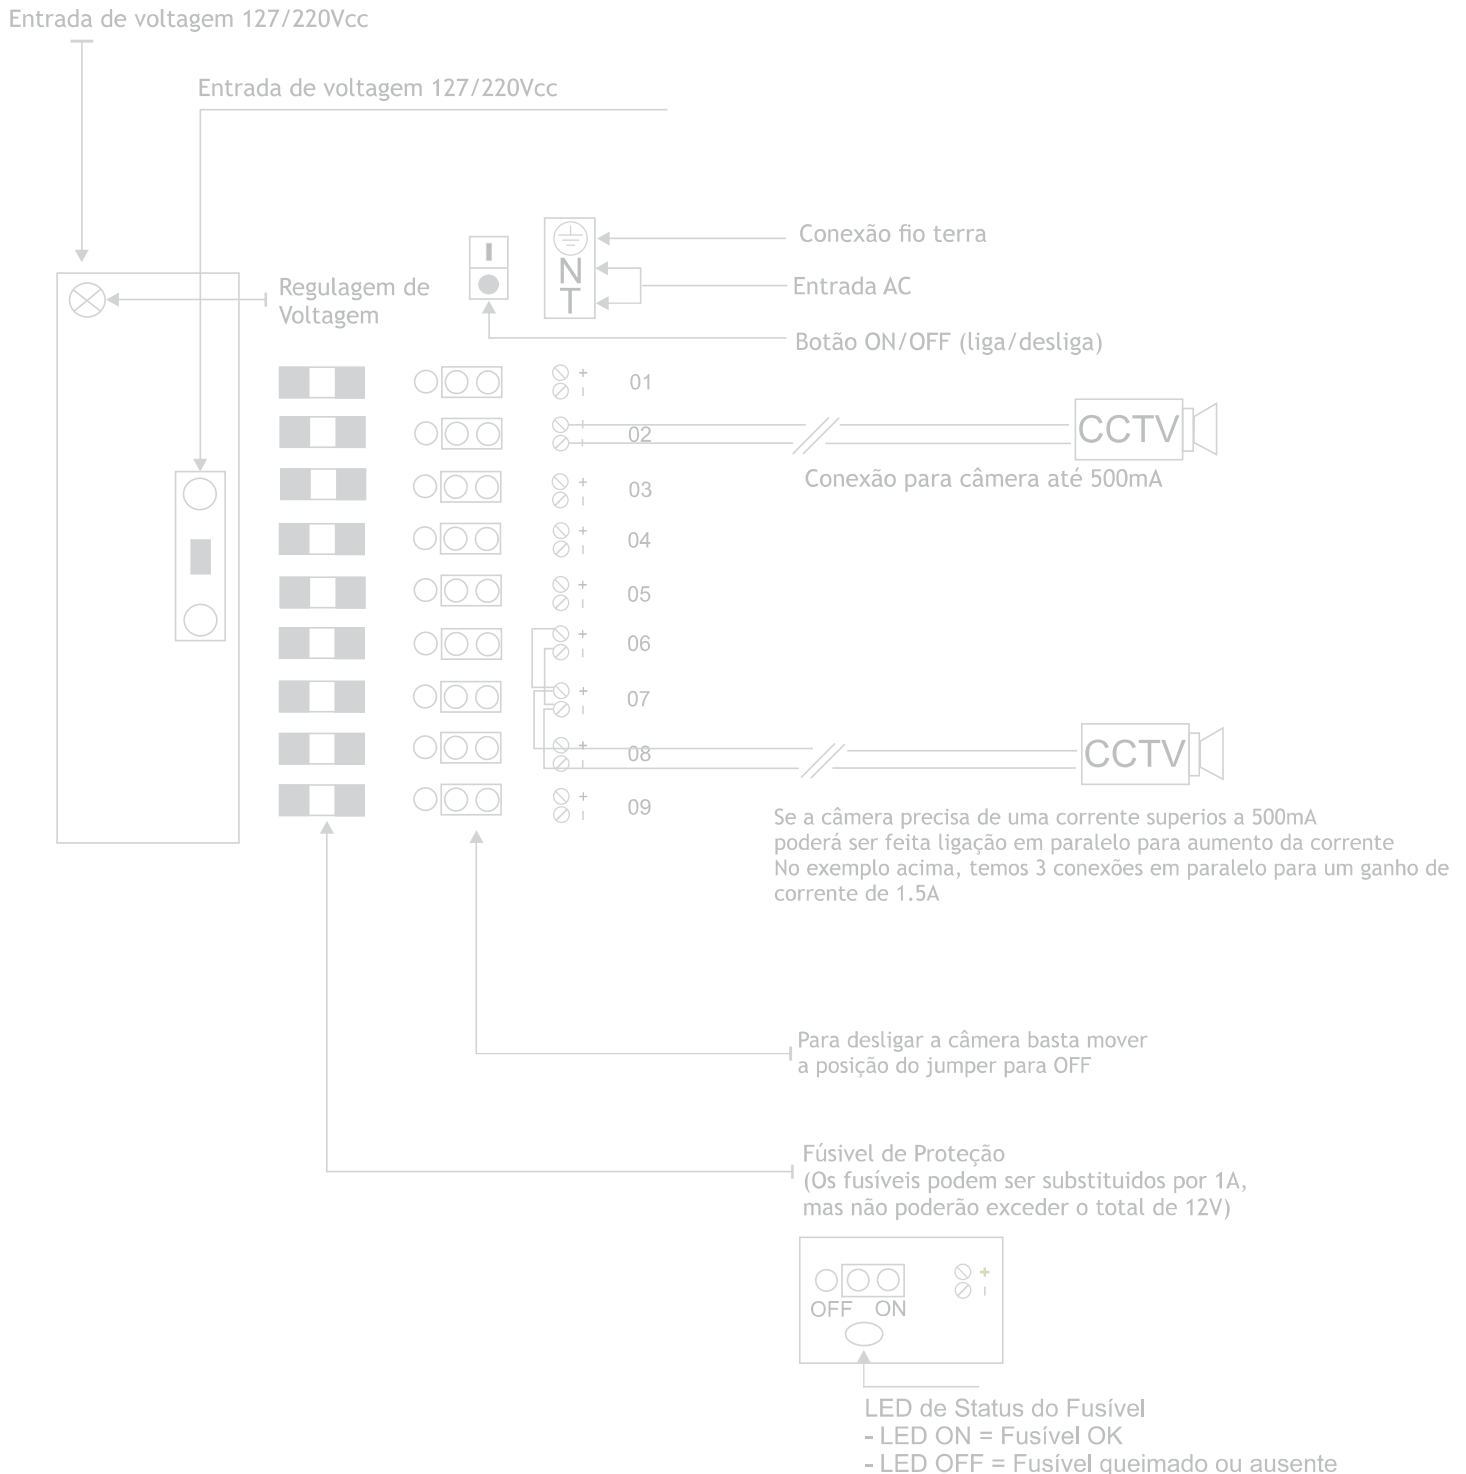

Instruções para uso das Fontes Organizadoras

FC São Paulo

Rua Helvétia, 594 - Conj. 4 - Bairro: Campos Elíseos
CEP: 01215-010 - São Paulo - SP

FC Minas Gerais

Rua Amazonas, 334 - Bairro: Boa Vista
CEP: 37540-000 - Santa Rita do Sapucaí - MG